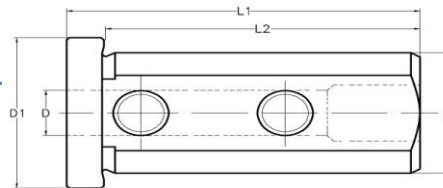

Casquillos de Reducción

SERIE Ø16

ØA	ØD	ØD1	L1	L2	C	Ref.Articulo	Tarifa €
16	6	20	38	34	-	C16.6.38	

ØA	ØD	ØD1	L1	L2	C	Ref.Articulo	Tarifa €
16	8	20	38	34	10	C16.8.38	
16	10	20	38	34	10	C16.10.38	
16	12	20	38	34	10	C16.12.38	

SERIE Ø20

ØA	ØD	ØD1	L1	L2	C	Ref.Articulo	Tarifa €
20	6	25	54	50	-	C20.6.54	
20	8	25	54	50	-	C20.8.54	

ØA	ØD	ØD1	L1	L2	C	Ref.Articulo	Tarifa €
20	10	25	54	50	10	C20.10.54	
20	12	25	54	50	10	C20.12.54	
20	16	25	54	50	10	C20.16.54	

SERIE Ø25

ØA	ØD	ØD1	L1	L2	C	Ref.Articulo	Tarifa €
25	8	30	50.5	46.5	12	C25.8.51	
25	10	30	56	53	12	C25.10.56	
25	12	30	56	53	12	C25.12.56	
25	16	30	56	53	12	C25.16.56	
25	20	30	56	53	12	C25.20.56	

SERIE Ø32

SERIE Ø40

ØA	ØD	ØD1	L1	L2	C	Ref.Articulo	Tarifa €
40	8	45	86.5	74	-	C40.8.86	
40	10	45	86.5	74	-	C40.10.86	
40	12	45	86.5	74	-	C40.12.86	
40	16	45	86.5	74	-	C40.16.86	

ØA	ØD	ØD1	L1	L2	C	Ref.Articulo	Tarifa €
40	20	45	75	70	14	C40.20.75	
40	25	45	75	70	14	C40.25.75	
40	32	45	75	70	14	C40.32.75	