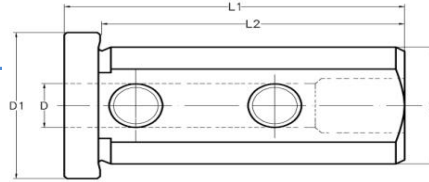

Casquillos de Reducción

SERIE Ø16

ØA	ØD	ØD1	L1	L2	C	Ref.Articulo	Tarifa €
16	6	20	38	34	-	C16.6.38	

ØA	ØD	ØD1	L1	L2	C	Ref.Articulo	Tarifa €
16	8	20	38	34	10	C16.8.38	
16	10	20	38	34	10	C16.10.38	
16	12	20	38	34	10	C16.12.38	

SERIE Ø20

ØA	ØD	ØD1	L1	L2	C	Ref.Articulo	Tarifa €
20	6	25	54	50	-	C20.6.54	
20	8	25	54	50	-	C20.8.54	

ØA	ØD	ØD1	L1	L2	C	Ref.Articulo	Tarifa €
20	10	25	54	50	10	C20.10.54	
20	12	25	54	50	10	C20.12.54	
20	16	25	54	50	10	C20.16.54	

SERIE Ø25

ØA	ØD	ØD1	L1	L2	C	Ref.Articulo	Tarifa €
25	8	30	50.5	46.5	12	C25.8.51	
25	10	30	56	53	12	C25.10.56	
25	12	30	56	53	12	C25.12.56	
25	16	30	56	53	12	C25.16.56	
25	20	30	56	53	12	C25.20.56	

SERIE Ø32

SERIE Ø40

ØA	ØD	ØD1	L1	L2	C	Ref.Articulo	Tarifa €
40	8	45	86.5	74	-	C40.8.86	
40	10	45	86.5	74	-	C40.10.86	
40	12	45	86.5	74	-	C40.12.86	
40	16	45	86.5	74	-	C40.16.86	

ØA	ØD	ØD1	L1	L2	C	Ref.Articulo	Tarifa €
40	20	45	75	70	14	C40.20.75	
40	25	45	75	70	14	C40.25.75	
40	32	45	75	70	14	C40.32.75	