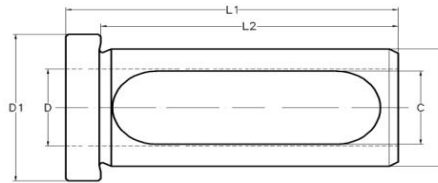

Casquillos de Reducción

SERIE Ø16

ØA	ØD	ØD1	L1	L2	C	Ref.Articulo	Tarifa €
16	6	20	38	34	-	C16.6.38	

ØA	ØD	ØD1	L1	L2	C	Ref.Articulo	Tarifa €
16	8	20	38	34	10	C16.8.38	
16	10	20	38	34	10	C16.10.38	
16	12	20	38	34	10	C16.12.38	

SERIE Ø20

ØA	ØD	ØD1	L1	L2	C	Ref.Articulo	Tarifa €
20	6	25	54	50	-	C20.6.54	
20	8	25	54	50	-	C20.8.54	

ØA	ØD	ØD1	L1	L2	C	Ref.Articulo	Tarifa €
20	10	25	54	50	10	C20.10.54	
20	12	25	54	50	10	C20.12.54	
20	16	25	54	50	10	C20.16.54	

SERIE Ø25

ØA	ØD	ØD1	L1	L2	C	Ref.Articulo	Tarifa €
25	8	30	50.5	46.5	12	C25.8.51	
25	10	30	56	53	12	C25.10.56	
25	12	30	56	53	12	C25.12.56	
25	16	30	56	53	12	C25.16.56	
25	20	30	56	53	12	C25.20.56	

SERIE Ø32

SERIE Ø40

ØA	ØD	ØD1	L1	L2	C	Ref.Articulo	Tarifa €
40	8	45	86.5	74	-	C40.8.86	
40	10	45	86.5	74	-	C40.10.86	
40	12	45	86.5	74	-	C40.12.86	
40	16	45	86.5	74	-	C40.16.86	

ØA	ØD	ØD1	L1	L2	C	Ref.Articulo	Tarifa €
40	20	45	75	70	14	C40.20.75	
40	25	45	75	70	14	C40.25.75	
40	32	45	75	70	14	C40.32.75	