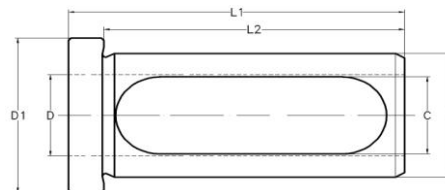

Casquillos de Reducción

SERIE Ø16

ØA	ØD	ØD1	L1	L2	C	Ref.Articulo	Tarifa €
16	6	20	38	34	-	C16.6.38	

ØA	ØD	ØD1	L1	L2	C	Ref.Articulo	Tarifa €
16	8	20	38	34	10	C16.8.38	
16	10	20	38	34	10	C16.10.38	
16	12	20	38	34	10	C16.12.38	

SERIE Ø20

ØA	ØD	ØD1	L1	L2	C	Ref.Articulo	Tarifa €
20	6	25	54	50	-	C20.6.54	
20	8	25	54	50	-	C20.8.54	

ØA	ØD	ØD1	L1	L2	C	Ref.Articulo	Tarifa €
20	10	25	54	50	10	C20.10.54	
20	12	25	54	50	10	C20.12.54	
20	16	25	54	50	10	C20.16.54	

SERIE Ø25

ØA	ØD	ØD1	L1	L2	C	Ref.Articulo	Tarifa €
25	8	30	50.5	46.5	12	C25.8.51	
25	10	30	56	53	12	C25.10.56	
25	12	30	56	53	12	C25.12.56	
25	16	30	56	53	12	C25.16.56	
25	20	30	56	53	12	C25.20.56	

SERIE Ø32

SERIE Ø40

ØA	ØD	ØD1	L1	L2	C	Ref.Articulo	Tarifa €
40	8	45	86.5	74	-	C40.8.86	
40	10	45	86.5	74	-	C40.10.86	
40	12	45	86.5	74	-	C40.12.86	
40	16	45	86.5	74	-	C40.16.86	

ØA	ØD	ØD1	L1	L2	C	Ref.Articulo	Tarifa €
40	20	45	75	70	14	C40.20.75	
40	25	45	75	70	14	C40.25.75	
40	32	45	75	70	14	C40.32.75	